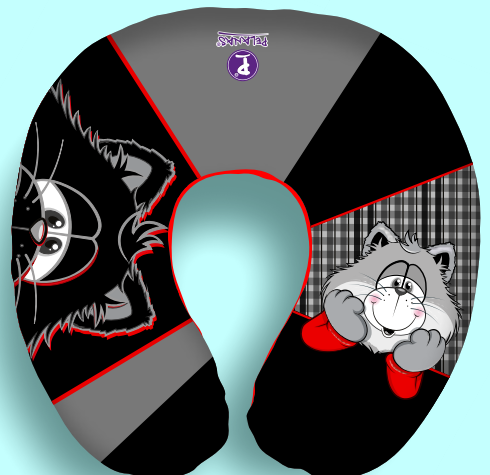

Cojín Corazón Pequeño Anti-Estres Ref 20

Tamaño: 25x21 cm.
Cod: 0022819
\$11.000 + IVA

COJÍN MEDIA LUNA *Anti-Estres*

Se han elaborado (4) nuevos cojines media luna con nuestros personajes tradicionales (Simón, Miguelón, Doggy y Mich).

Llevan escarcha y brillo en la oscuridad.

Tamaño: 33cm x 30cm.

NUEVOS!

Media luna Simón Rojo

Cod:0022855

Media luna Miguelon Azul/rojo

Cod:0022857

Media luna Doggy Azul

Cod:0022854

Media luna Mich negro

Cod:0022856

COJÍN MEDIA LUNA *Anti-Estres*

Media Luna Dana Rasada

Cod:0022845
Tamaño: 33 cm x 30 cm.
\$21.950 + IVA

Media Luna Leonela Gris

Cod:0022844
Tamaño: 33 cm x 30 cm.
\$21.950 + IVA