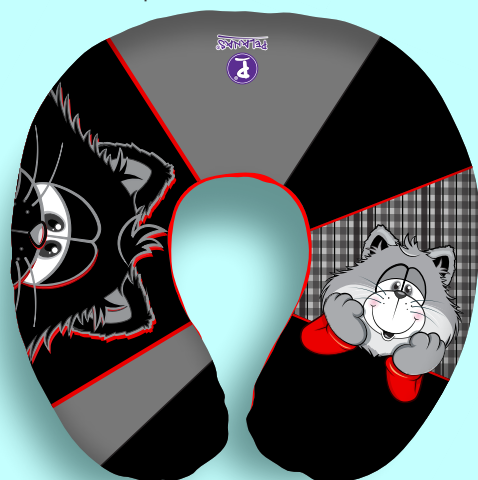

Cojín Corazón Pequeño Anti-Estres Ref 20

Tamaño: 25x21 cm.
Cod: 0022819
\$11.750 + IVA

COJÍN MEDIA LUNA Anti-Estres

Se han elaborado (4) nuevos cojines media luna con nuestros personajes tradicionales (Simón, Miguelón, Doggy y Mich).

Llevan escarcha y brillo en la oscuridad.

Tamaño: 33cm x 30cm.

NUEVOS!

Media luna Simón Rojo

Cod:0022855
\$21.950 + IVA

Media luna Miguelon Azul/rojo

Cod:0022857
\$21.950 + IVA

Media luna Doggy Azul

Cod:0022854
\$21.950 + IVA

Media luna Mich negro

Cod:0022856
\$21.950 + IVA

COJÍN MEDIA LUNA *Anti-Estres*

Se han elaborado (4) nuevos cojines media luna con nuestros personajes tradicionales (Simón, Miguelón, Doggy y Mich),