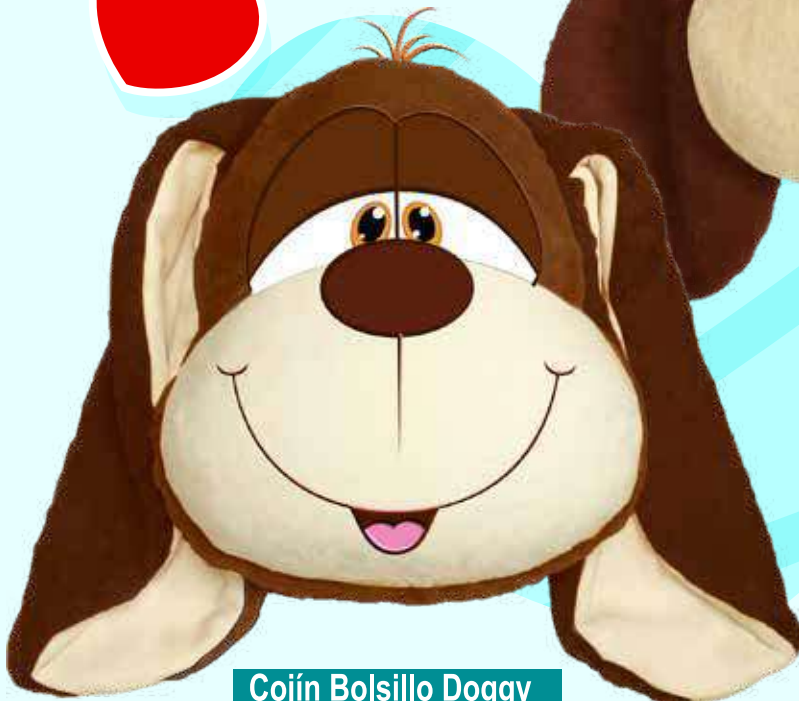

Tamaño: 44 x 44 cm.

Cojín Bolsillo Dana

Cod:0021438

Bolsillo

Cojín Bolsillo Doggy

Cod:0021440

Kit Bebe TERNURITAS

Cuatro (4) nuevos motivos finamente bordados con nuestros nuevos personajes **TERNURITAS** (Gatico, Pingüino Coneja y Perrita) en material suave.