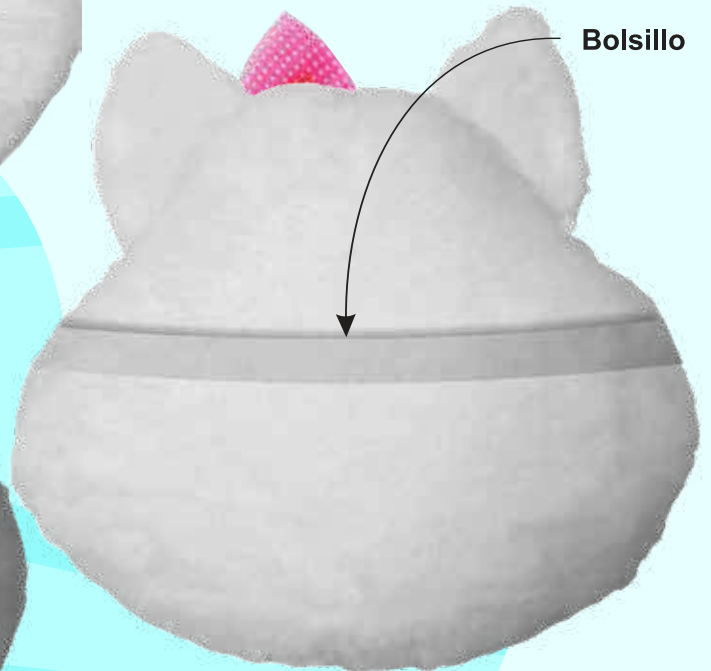

Cojín Bolsillo PERSONAJE Bordados

Hemos elaborado cuatro (4) cojines bellamente bordados, con las caras de nuestros personajes tradicionales (Michell, Mich, Dana y Doggy) Con bolsillo en la parte de atrás para que guardes el celular, el control del televisor, la pijama, etc. Elaborados en material extra suave.

Tamaño: 44 x 44 cm.

Cojín Bolsillo Michel

Cod:0021439

Bolsillo